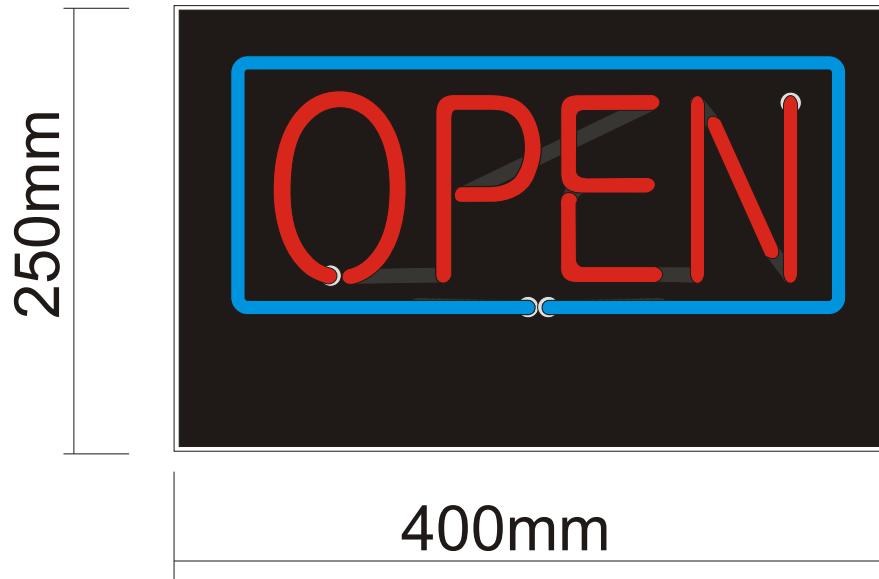

OPEN Neondisplay für den Außenbereich

Pos.1.1 Gehäuse (Alu)

Rohrhalter-Acryl 30mm transparent

Pos.1.3 Neonsysteme

Pos.1.2 Haube (Metall)

System: "Rahmen"
 Glas Ø: 8mm
 Farbe: KG blau Nr.19
 Länge: 1.00m
 Elektroden: E-A
 Art.-Nr.:
 Unterzüge schwarz ablackiert!

System: "OPEN"
 Glas Ø: 8mm
 Farbe: KG rot Nr.08
 Länge: 1.50m
 Elektroden: E-A
 Art.-Nr.:
 Unterzüge schwarz ablackiert!

Gegen Mechanischen Schutz der Röhre kann noch eine Acrylhaube über die mit Pos. 1.2 bezeichnete Haube gesetzt werden.

Preis für diese Größe: 527,-€
 Acrylglashaube 48,- €

Größe: 750x350mm - 619,- €
 Acrylglashaube 81,- €

Preise zzgl. Mwst. ab Werk

Kunde					
Dateiname					
Plandaten	Massstab	Projektnr.	Datum	gez.	Format DIN A4
Archivdaten	Planer	Zeichnungsnr. / Art.-Nr.			Seite