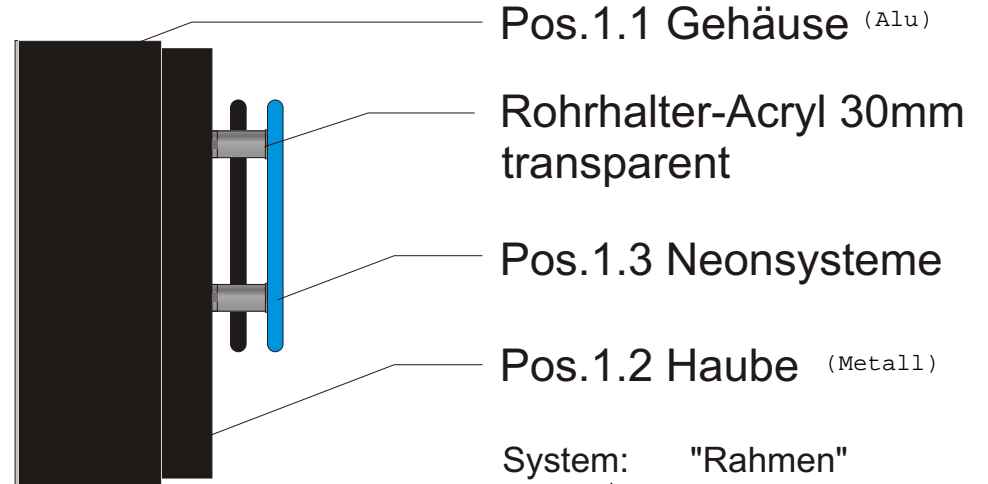

OPEN Neondisplay für den Außenbereich

Pos.1.1 Gehäuse (Alu)

Rohrhalter-Acryl 30mm transparent

Pos.1.3 Neonsysteme

Pos.1.2 Haube (Metall)

System: "Rahmen"
 Glas Ø: 8mm
 Farbe: KG blau Nr.19
 Länge: 1.00m
 Elektroden: E-A
 Art.-Nr.:
 Unterzüge schwarz ablackiert!

System: "OPEN"
 Glas Ø: 8mm
 Farbe: KG rot Nr.08
 Länge: 1.50m
 Elektroden: E-A
 Art.-Nr.:
 Unterzüge schwarz ablackiert!

Gegen Mechanischen Schutz der Röhre kann noch eine Acrylhaube über die mit Pos. 1.2 bezeichnete Haube gesetzt werden.